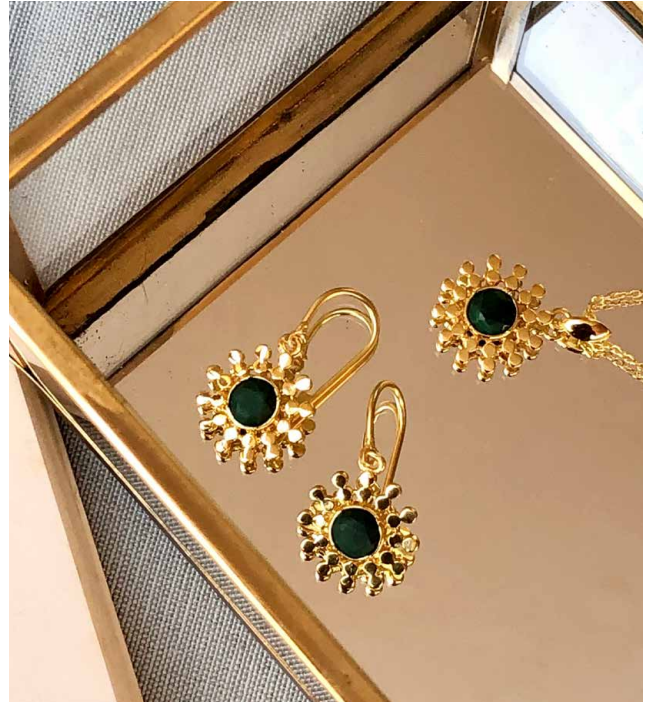

Rose Quartz

Black Onyx

ET/EST6
£19.00 €21.85
Drop: 4.7cm Width: 2.3cm

Rose Quartz

Black Onyx

A Z U N I

Contact: sales@azuni.co.uk Tel: 00 44 (0) 208 995 1100

www.trade.azuni.com  azunilondon