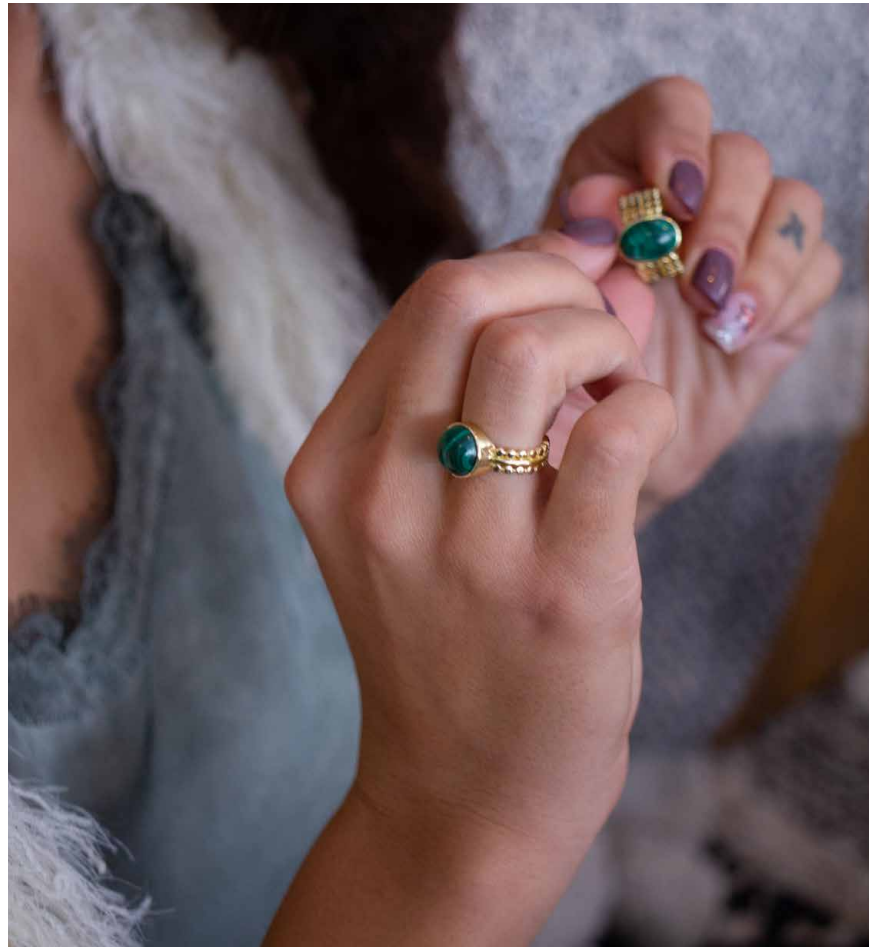

Rose Quartz

Black Onyx

ET/EST6
£19.00 €21.85
Drop: 4.7cm Width: 2.3cm

Rose Quartz

Black Onyx

A Z U N I

Contact: sales@azuni.co.uk Tel: 00 44 (0) 208 995 1100

www.trade.azuni.com  azunilondon